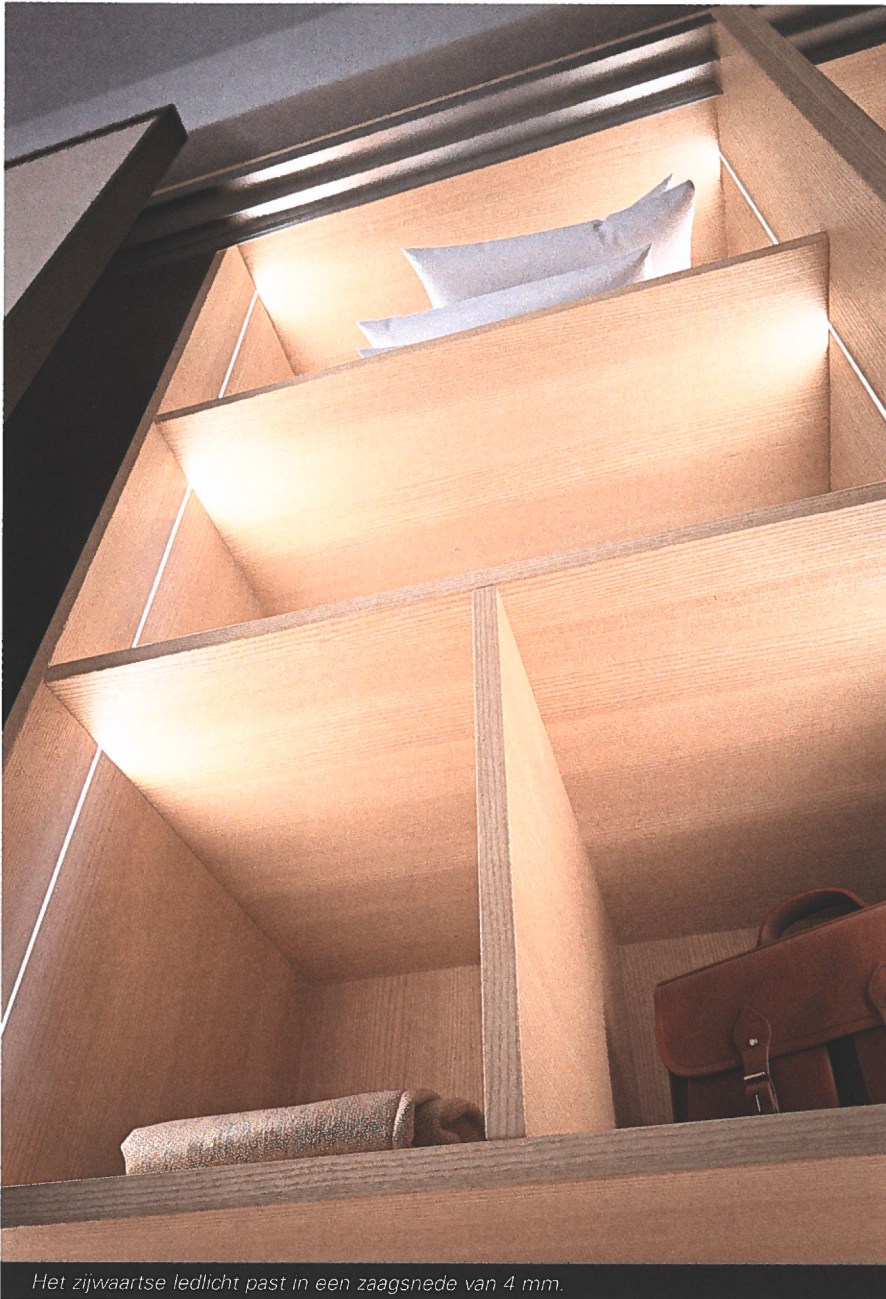

Het zijwaartse ledlicht past in een zaagsnede van 4 mm.

"DONKERE KLEUREN ZIJN IN. VOOR MEUBELBESLAG, KASTINRICHTINGEN, GREPEN, KNOPPEN, TAFELPOTEN EN NOEM MAAR OP."

ZIJAARTS LEDLICHT VOOR KASTVERLICHTING

"Nog een schot in de roos op Prowood was de zijwaartse ledkastverlichting. De lichten van die strips zitten niet op de brede, platte kant, maar aan de smalle zijkant. Zo duwt u het lint in een zaagsnede van 4 mm en wordt de kast binnenin mooi verlicht – zonder effect op de breedtemaat van de legplanken. Het ledlicht zit in een siliconen behuizing, wordt gevoed met 12 volt en werkt met bewegingssensoren, een schakelaar of een smartphone."

OVER VAN OPSTAL

Van Opstal is specialist in beslag en -accessoires voor de keuken-, meubel- en interieurbouw, en al decennialang kind aan huis bij de grootste meubelfabrikanten. Het bedrijf heeft vestigingen in Aartselaar en Apeldoorn, 9 vertegenwoordigers permanent op de baan in de Benelux en een assortiment van meer dan 30.000 artikelen. Voor enkele merken zoals Wesco, Salice, Kesseböhmer en Camar zijn ze exclusieve verdeler in België. ■

Van Opstal vernieuwde zijn catalogus. Vergat u hem mee te nemen op de beurs? Bel dan 03 887 40 48 of mail naar info@vanopstal.be Dan brengen ze de catalogus zo snel mogelijk, met een pocketformaat erbij als u dat wenst.

DONKERE KLEUREN IN DE SPOTLIGHTS

"Prowood leverde ons niet alleen veel contacten op. De beurs bevestigde ook een aantal verwachtingen, zoals de trend naar donkere kleuren. Op één van onze displays stond het hele zwartkleurige assortiment bij elkaar: meubelbeslag, kastinrichtingen, grepen, knoppen en tafelpoten. Het had een echt stopeffect bij voorbijgangers. Als promobeeld gebruikten we het Nieuw-Zeelandse rugbyteam, de All Blacks. Ook was er veel vraag naar de nieuwe kastinrichtingen in antraciet van Kesseböhmer. Ze bieden hun volledige collectie nu ook in een warm en stijlvol donkergrijs, naast de standaarduitvoering in chroom."

BELGISCHE PREMIÈRE VAN DE REGELBARE DEMPER

"Ook het kastophangstelsel van Camar viel in de smaak bij zowel de keukenbouwers als badkamerproducenten. Met dat beveiligingssysteem kunnen hangkasten niet meer uit hun hengsels haken door een stoot of trilling. Daarnaast zijn we heel trots dat we de Belgische première konden geven van de scharnieren van Salice met een ingebouwde, regelbare demper. Die stelt u precies in, zodat zware kastdeuren vroeger beginnen af te remmen, en ze zacht en geruisloos sluiten. Wie interesse had, kreeg van ons 2 stalen van de scharnieren mee om ze op het werk uit te proberen."